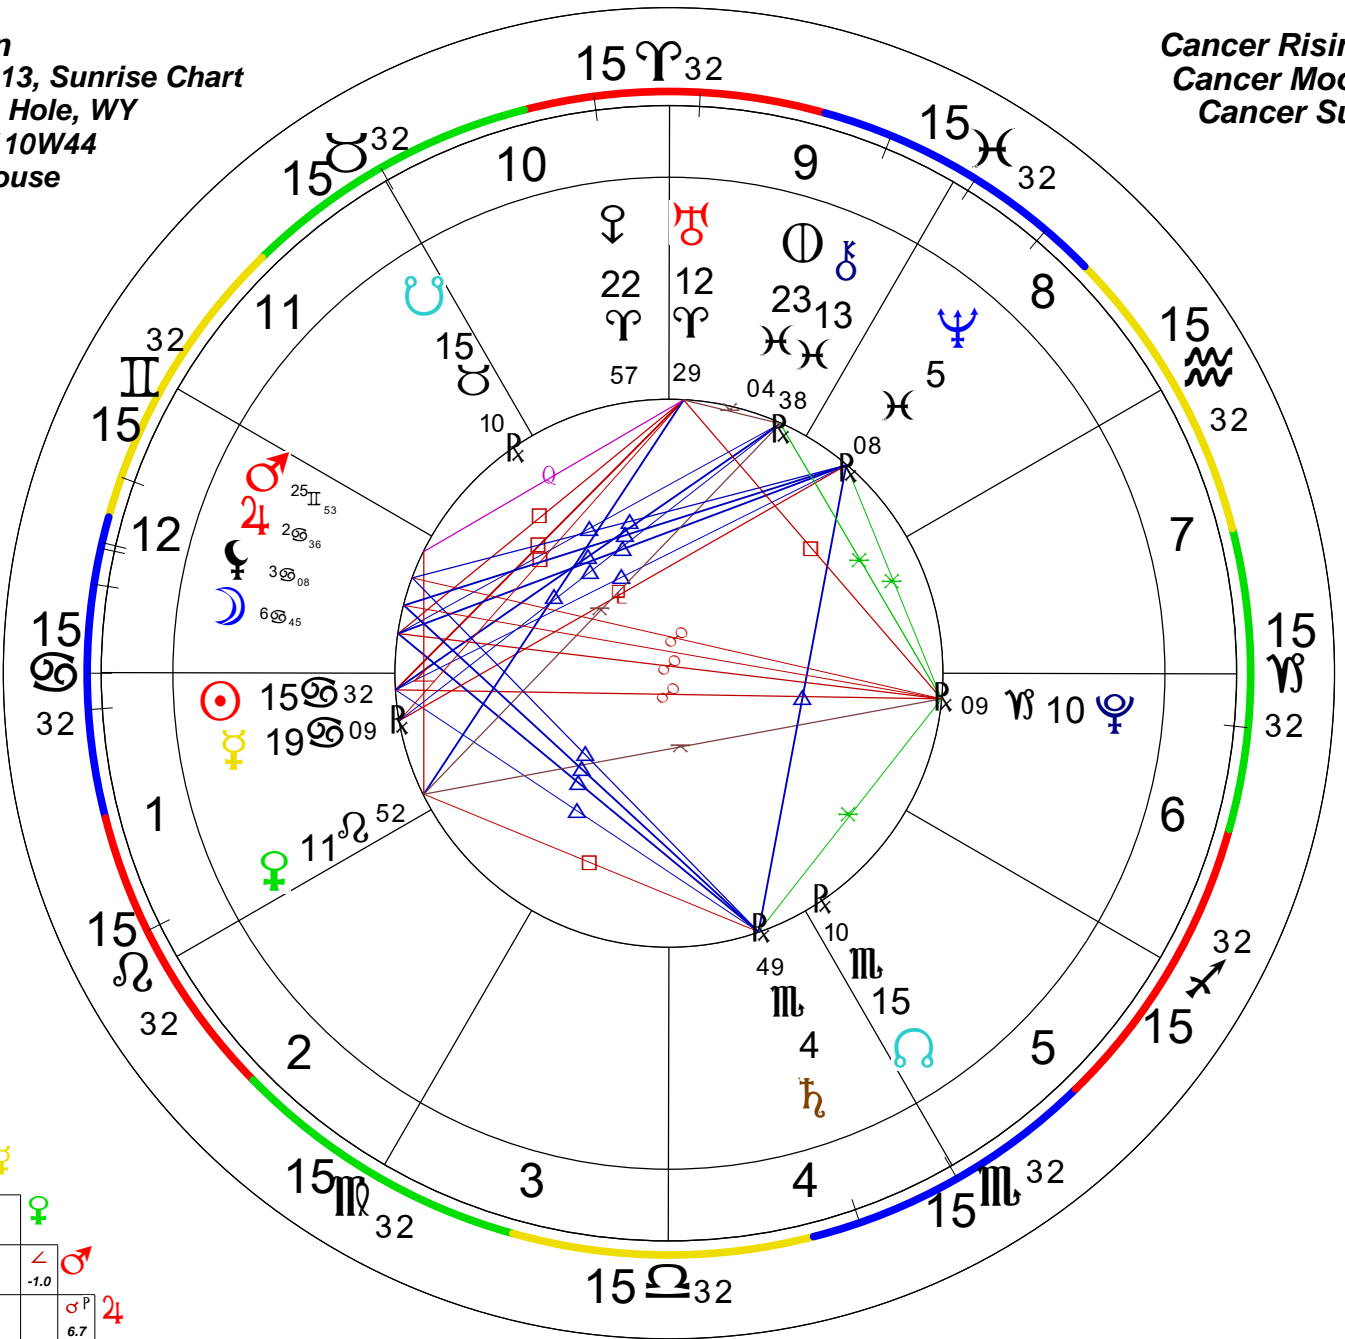

Jackson
 Jul 7, 2013, Sunrise Chart
 Jackson Hole, WY
 43N32, 110W44
 Equal House

Cancer Rising
 Cancer Moon
 Cancer Sun

♂	♁	♂	♁	♂	♁	♂	♁	♂	♁	♂	♁	♂	♁	♂	♁	♂	♁	♂	♁
-8.8		3.6																	
	P																		
♂	♁	♂	♁	♂	♁	♂	♁	♂	♁	♂	♁	♂	♁	♂	♁	♂	♁	♂	♁
-10.9		-1.0																	
P	♂			♂	P														
-4.1				6.7															
♂	♁	♂	♁	♂	♁	♂	♁	♂	♁	♂	♁	♂	♁	♂	♁	♂	♁	♂	♁
-10.7	-1.9			-7.1				2.2											
♂	♁	♂	♁	♂	♁	♂	♁	♂	♁	♂	♁	♂	♁	♂	♁	♂	♁	♂	♁
-3.1	5.7	-6.7	0.6	-1.4															
♂	♁	♂	♁	♂	♁	♂	♁	♂	♁	♂	♁	♂	♁	♂	♁	♂	♁	♂	♁
-10.4	-1.6	1.0		2.5	0.3														
♂	♁	♂	♁	♂	♁	♂	♁	♂	♁	♂	♁	♂	♁	♂	♁	♂	♁	♂	♁
-5.4	3.4		-1.7	7.6	5.3	-2.3	5.0												
♂	♁	♂	♁	♂	♁	♂	♁	♂	♁	♂	♁	♂	♁	♂	♁	♂	♁	♂	♁
-1.9	6.9	-5.5	1.8			1.2	3.5												
♂	♁	♂	♁	♂	♁	♂	♁	♂	♁	♂	♁	♂	♁	♂	♁	♂	♁	♂	♁
0.0	8.8	-3.6				3.1	5.4	1.9											
♂	♁	♂	♁	♂	♁	♂	♁	♂	♁	♂	♁	♂	♁	♂	♁	♂	♁	♂	♁
7.5		3.9	-2.8				0.9					267.4							
♂	♁	♂	♁	♂	♁	♂	♁	♂	♁	♂	♁	♂	♁	♂	♁	♂	♁	♂	♁
-3.6				7.3	0.5	-1.7	-2.0	-7.0											
♂	♁	♂	♁	♂	♁	♂	♁	♂	♁	♂	♁	♂	♁	♂	♁	♂	♁	♂	♁
7.4	-1.8	3.8	-2.9										7.4	-0.1	1.8				

Chart Patterns
 Type: none
 Asp Pat: Grand Trine
 Asp Pat: T-Square to Uranus
 Asp Pat: Yod to Venus
Elements/Modes
 Fire 3
 Earth 1
 Air 1
 Water 11

Cardinal 11
 Fixed 2
 Mutable 3
 Strong: Water

Natal Planets
 Sun ☉ 15° Can 31' 48" 22.53
 Moon ☾ 6° Can 44' 53" 19.29
 Mercury ♀ 19° Can 09'R 17.61
 Venus ♀ 11° Leo 52' 18.81
 Mars ♂ 25° Gem 53' 23.82
 Jupiter ♃ 2° Can 36' 23.20
 Saturn ♄ 4° Sco 49'R -10.78
 Uranus ♅ 12° Ari 29' 4.28
 Neptune ♆ 5° Pis 08'R -10.24
 Pluto ♇ 10° Cap 09'R -19.83
 Chiron ⚵ 13° Pis 38'R -1.45
 N Node ♁ 15° Sco 10'R -16.38
 Asc. ☊ 15° Can 32'
 MC ☋ 23° Pis 04'